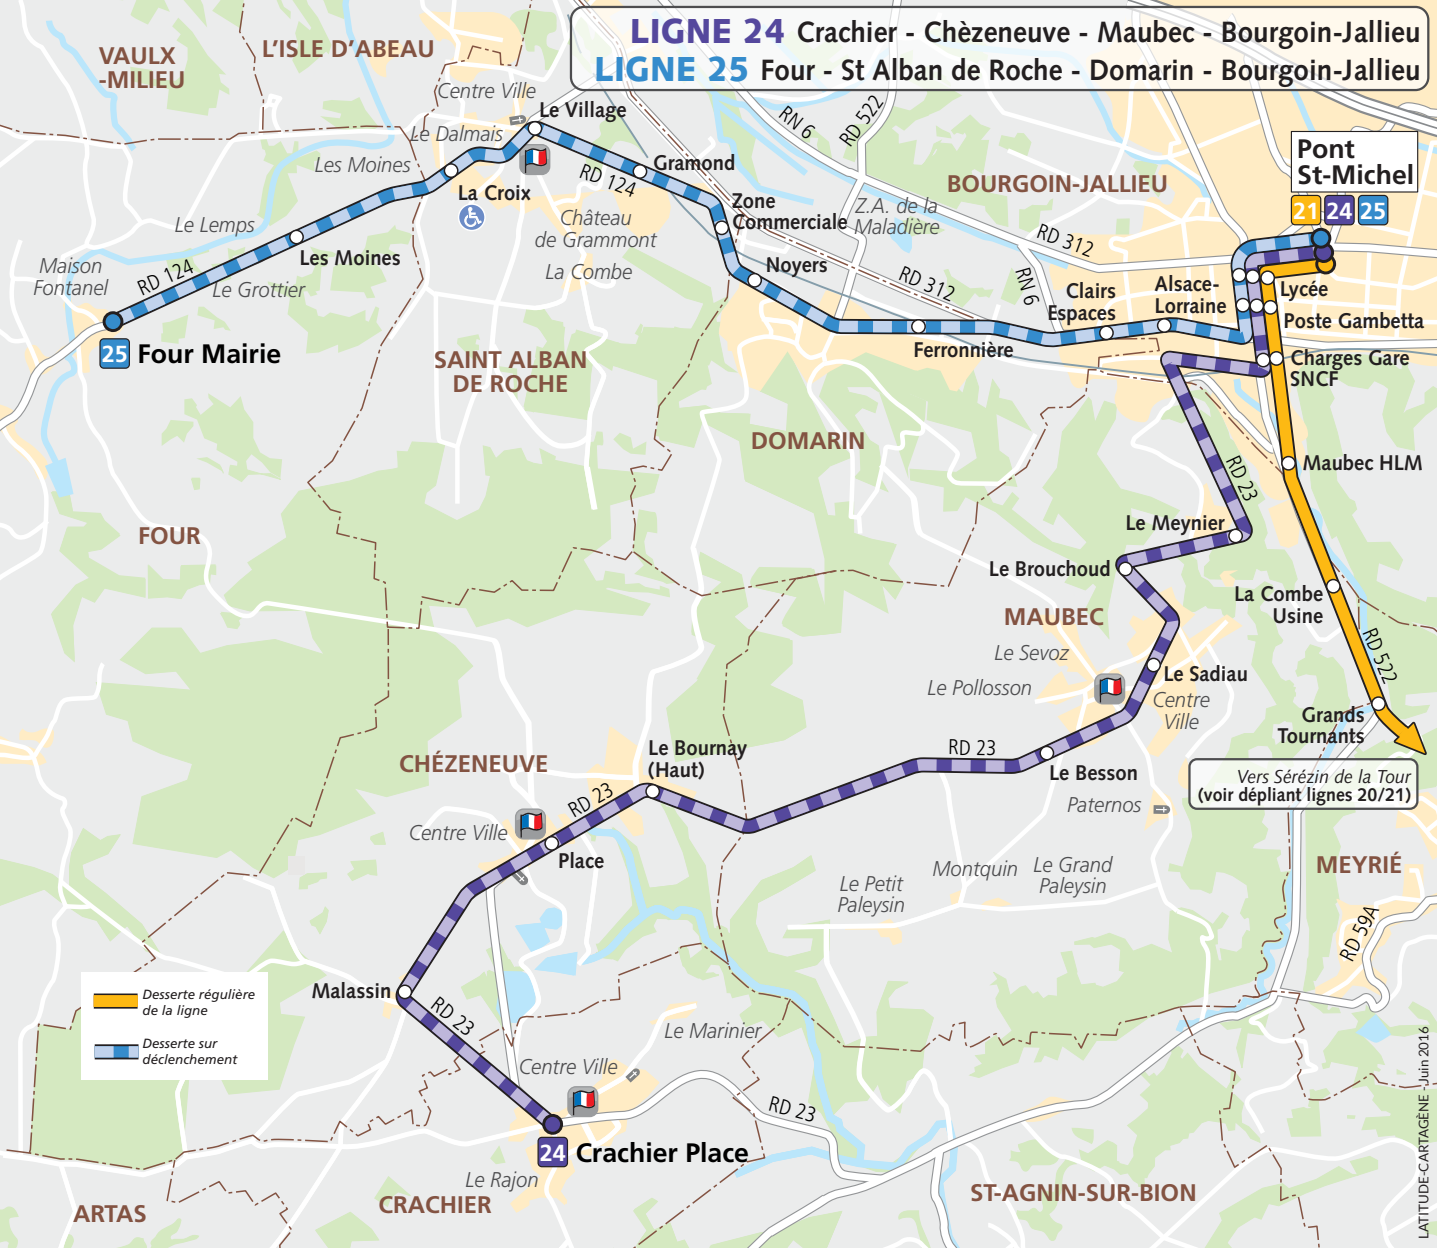

LIGNE 24 Crachier - Chèzeneuve - Maubec - Bourgoin-Jallieu
LIGNE 25 Four - St Alban de Roche - Domarin - Bourgoin-Jallieu

 Desserte régulière de la ligne
 Desserte sur déclenchement